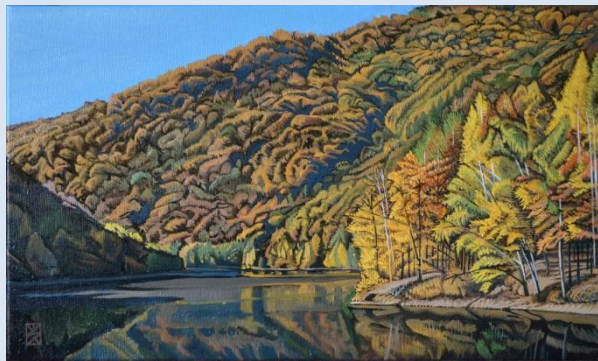

WAZU - SLOVENSKO MOJIMI OČAMI II.

UNIVERZITNÁ KNIŽNICA PREŠOVSKÉJ UNIVERZITY V PREŠOVE

Pedagogická fakulta PU v Prešove, Katedra hudobnej a výtvarnej výchovy v spolupráci s Univerzitnou knižnicou PU Vás pozývajú na výstavu

Mitsuharu IMAIZUMI – WAZU (1963)

- 2013: Výstava v galérii VEBA v Košiciach (spolu s J. Dvorským).
Výstava v galérii ÁTRIUM v Prešove (spolu s J. Dvorským).
Výstava v Peoples Music Gallery Bar v Prešove.
2014-15: Výstava v Univerzitetnej knižnici Prešovskej university v Prešove
2014-15: Výstava na "Le Salon des Artistes Français aura lieu au Grand Palais"

Pekne Vás vítam na výstave.

Moje meno je Mitsuharu Imaizumi, ale môžete ma jednoducho volať WAZU. Pochádzam z Japonska. Bývam v Prešove už takmer päť rokov. Každý deň vo svojom voľnom čase rád kreslím slovenskú krajinu. Milujem Prešov, pretože tu žijú veľmi dobrí ľudia. Som potešený, že vďaka Katedre hudobnej a výtvarnej výchovy PF PU a Univerzitetnej knižnici PU mi bolo umožnené predstaviť svoje diela. Prajem Vám všetkým príjemné zážitky.